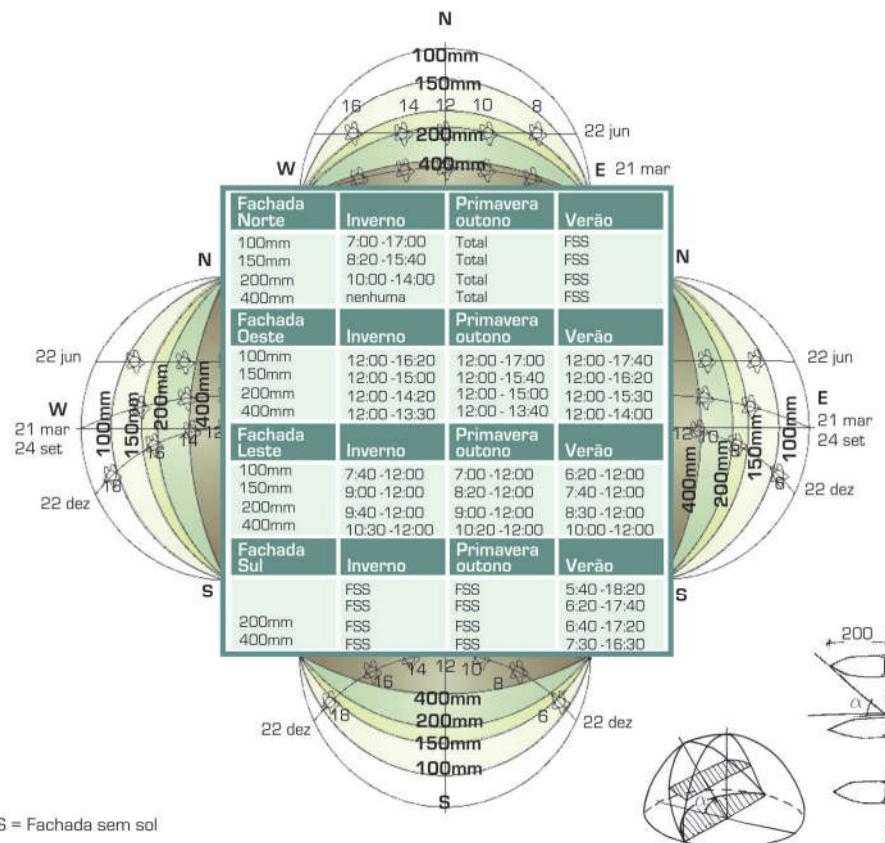

## Componentes

## Montagem

## Padrão de perfuração

Outras opções de perfurações sob consulta.

## Máscara de insolação (para latitude aproximada de 24° sul)

Máscara de insolação para o brise AB200 na horizontal em 4 distâncias.