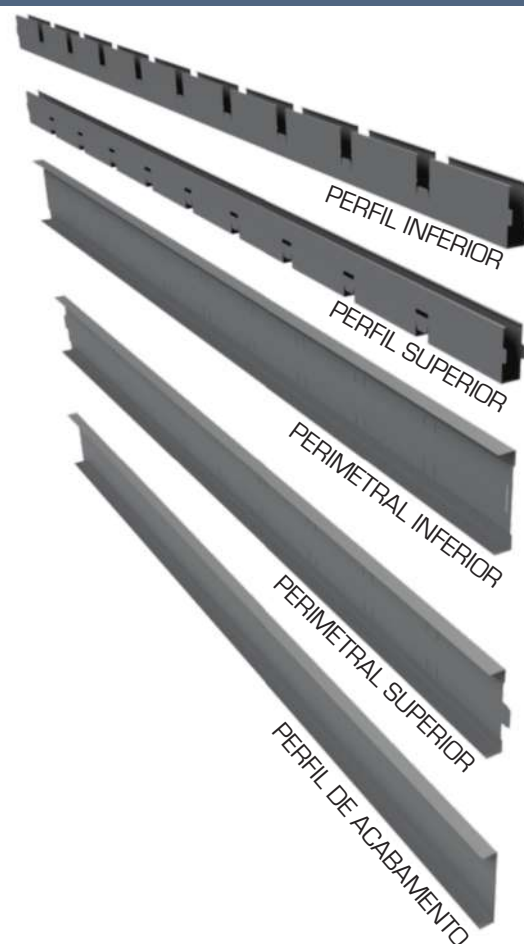

Montagem

Brise Metálico Colmeia

O **Brise Metálico Colmeia** é composto por grelhas integradas através de conectores especiais e perfis perimetrais, resultando em painéis com acabamento impecável em **dupla face**. O sistema oferece ampla liberdade criativa, com **diversas opções de malha e modulações** que podem ser configuradas em células quadradas ou retangulares, adaptando-se às necessidades específicas de cada projeto arquitetônico.

Componentes

Tabela Peso (Kg/m²)

Modelo	Vão Luz	% Abertura	Alumínio	Galvalume
100	85	72%	7,75	19,37
125	100	77%	6,40	16,00
150	135	81%	5,55	13,87
200	185	86%	4,40	11,00

Os dados desse catálogo estão sujeitos a modificações sem aviso prévio. Medidas em milímetros.

- **Matéria-prima:** Alumínio ou galvalume.
- **Cores:** 36 cores padrão ou outras sob consulta.
- **Dimensões:** Comprimento conforme projeto.
- **Acabamento:** Pintura poliéster com cura em alta temperatura (sistema coil Coating), 1.000 horas Salt spray.
- **Superfície:** Lisa.
- **Manutenção:** Recomenda-se limpeza periódica do produto com detergente Neutro.
- **Instalação:**
 - Componentes de fixação devem ser fabricados em aço inoxidável.
 - A instalação deve ser realizada por empresa especializada e seguindo rigorosamente todas as normas deste informativo.
 - Todas as instalações acima do forro, como dutos e tubulações, devem estar finalizadas e testadas antes de iniciar a montagem do forro.
 - Garantir que os pendurais (Arames ou tirantes) sejam dimensionados e Espaçados conforme a carga total do sistema (peso das placas + peso dos acessórios, como luminárias).
- **Garantia:**
 - Garantia de 5 anos contra defeitos de fabricação, desde que observadas as normas acima relacionadas.
 - A garantia não se estende aos serviços de instalação.
 - A garantia não se aplica a produtos fabricados em galvalume.