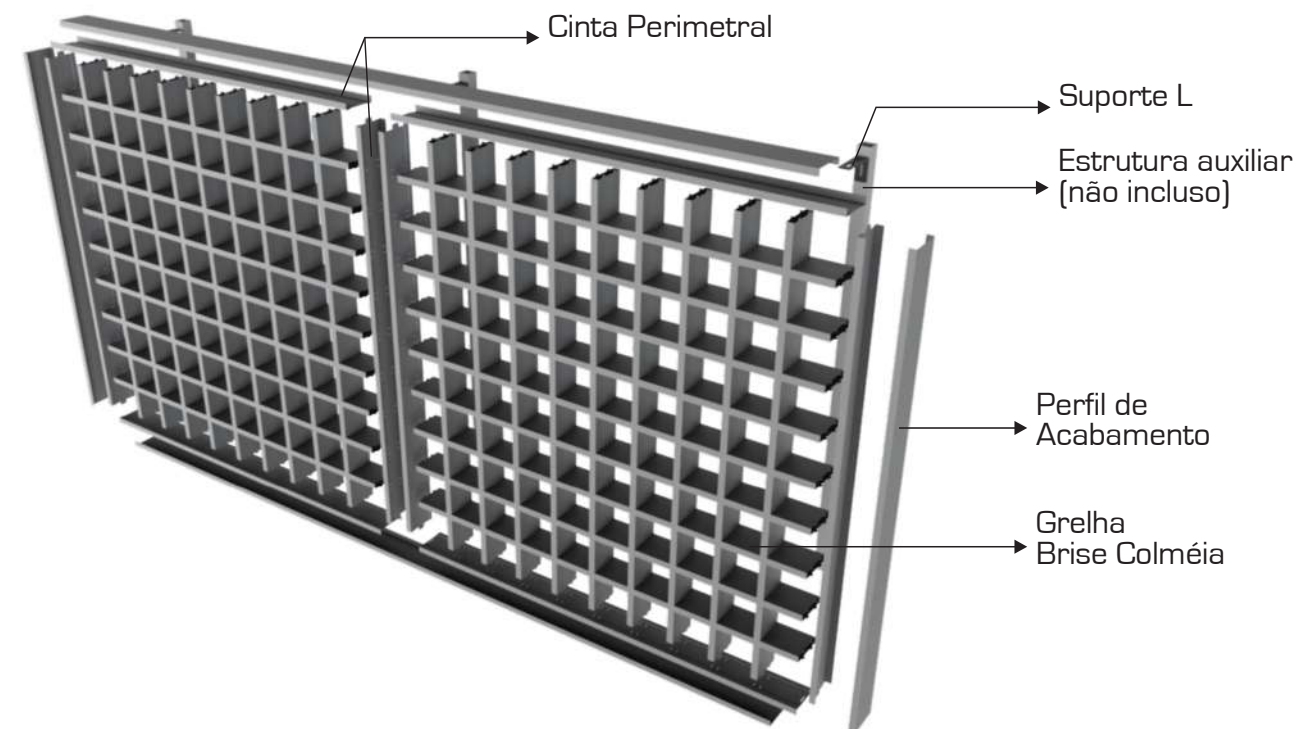

Montagem

Brise Metálico Colmeia

O **Brise Metálico Colmeia** é composto por grelhas integradas através de conectores especiais e perfis perimetrais, resultando em painéis com acabamento impecável em **dupla face**. O sistema oferece ampla liberdade criativa, com **diversas opções de malha e modulações** que podem ser configuradas em células quadradas ou retangulares, adaptando-se às necessidades específicas de cada projeto arquitetônico.

Sua geometria permite um controle eficiente da luminosidade e ventilação, conferindo profundidade visual e um design moderno às fachadas. Fabricado para garantir durabilidade, o sistema une funcionalidade técnica a uma estética sofisticada, volumétrica e altamente personalizável.

Componentes

Tabela Peso (Kg/m²)

Modelo	Vão Luz	% Abertura	Alumínio	Galvalume
100	85	72%	7,75	19,37
125	100	77%	6,40	16,00
150	135	81%	5,55	13,87
200	185	86%	4,40	11,00

Os dados desse catálogo estão sujeitos a modificações sem aviso prévio. Medidas em milímetros.