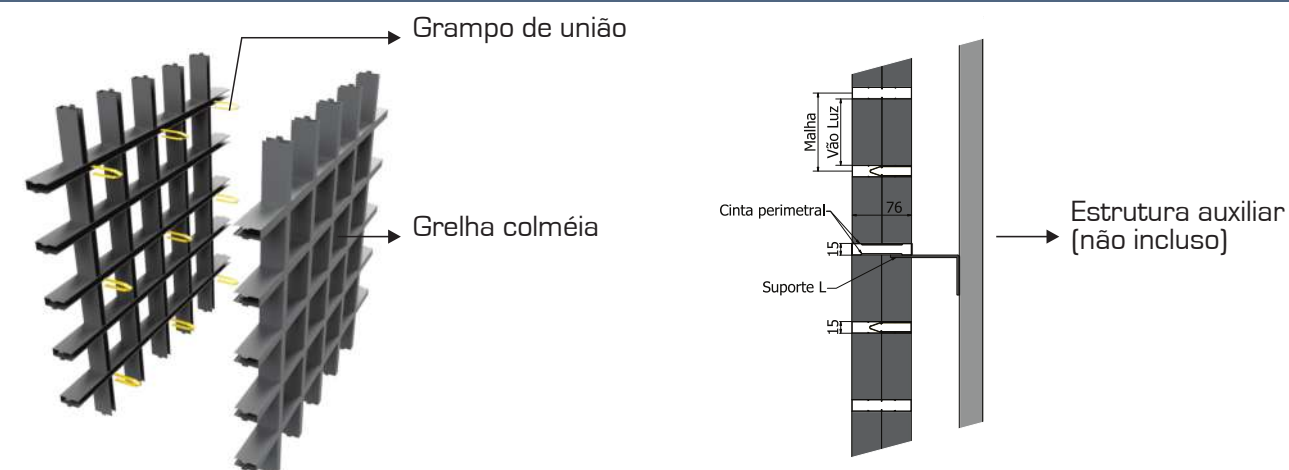

Montagem

Brise Metálico Colmeia

O **Brise Metálico Colmeia** é composto por grelhas integradas através de conectores especiais e perfis perimetrais, resultando em painéis com acabamento impecável em **dupla face**. O sistema oferece ampla liberdade criativa, com **diversas opções de malha e modulações** que podem ser configuradas em células quadradas ou retangulares, adaptando-se às necessidades específicas de cada projeto arquitetônico.

Sua geometria permite um controle eficiente da luminosidade e ventilação, conferindo profundidade visual e um design moderno às fachadas. Fabricado para garantir durabilidade, o sistema une funcionalidade técnica a uma estética sofisticada, volumétrica e altamente personalizável.

Componentes

Tabela Peso (Kg/m²)

Modelo	Vão Luz	% Abertura	Alumínio	Galvalume
100	85	72%	7,75	19,37
125	100	77%	6,40	16,00
150	135	81%	5,55	13,87
200	185	86%	4,40	11,00

Os dados desse catálogo estão sujeitos a modificações sem aviso prévio. Medidas em milímetros.