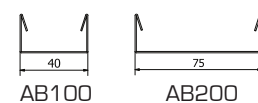

Componentes

Painéis

Porta painéis

Suporte (Opcional)

Tampas Plásticas

Tabela Peso (Kg/m²)

Modelo	Passo Padrão	Alumínio	Galvalume
AB100	80	5,45	13,58
AB200	200	4,27	9,66

Os dados desse catálogo estão sujeitos a modificações sem aviso prévio. Medidas em milímetros.