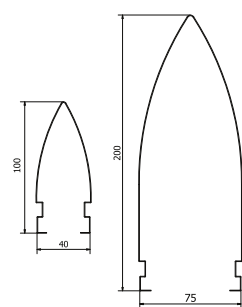

Montagem

Brise Metálico Linear AB

O **Brise Metálico linear AB** destaca-se pelo design aerodinâmico com painéis em **formato de ogiva** (seção de "meia asa de avião"), que garantem um **acabamento impecável em todas as faces**. Disponível nas dimensões AB75x200 e AB40x100, o sistema alia sofisticação estética a um desempenho técnico superior.

Sua **instalação é simples** e eficiente, permitindo aplicações versáteis como brise linear, forro ou revestimento. Fabricado em alumínio de alta resistência, permite o ajuste do espaçamento entre eixos para o controle preciso de luminosidade, ventilação e privacidade, resultando em uma volumetria fluida e moderna.

Componentes

Painéis

Porta painéis

Suporte (Opcional)

Tampas Plásticas

Tabela Peso (Kg/m²)

Modelo	Passo Padrão	Alumínio	Galvalume
AB100	80	5,45	13,58
AB200	200	4,27	9,66

Os dados desse catálogo estão sujeitos a modificações sem aviso prévio. Medidas em milímetros.