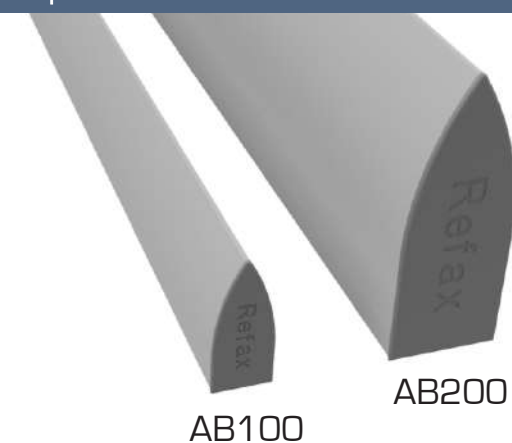

Componentes