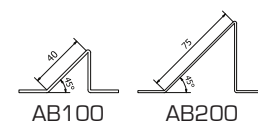

Componentes

Painéis

Porta painéis

Suporte (Opcional)

Tampas Plásticas

Tabela Peso (Kg/m²)

Modelo	Passo Padrão	Alumínio	Galvalume
AB100	80	5,45	13,58
AB200	200	4,27	9,66

Os dados desse catálogo estão sujeitos a modificações sem aviso prévio. Medidas em milímetros.