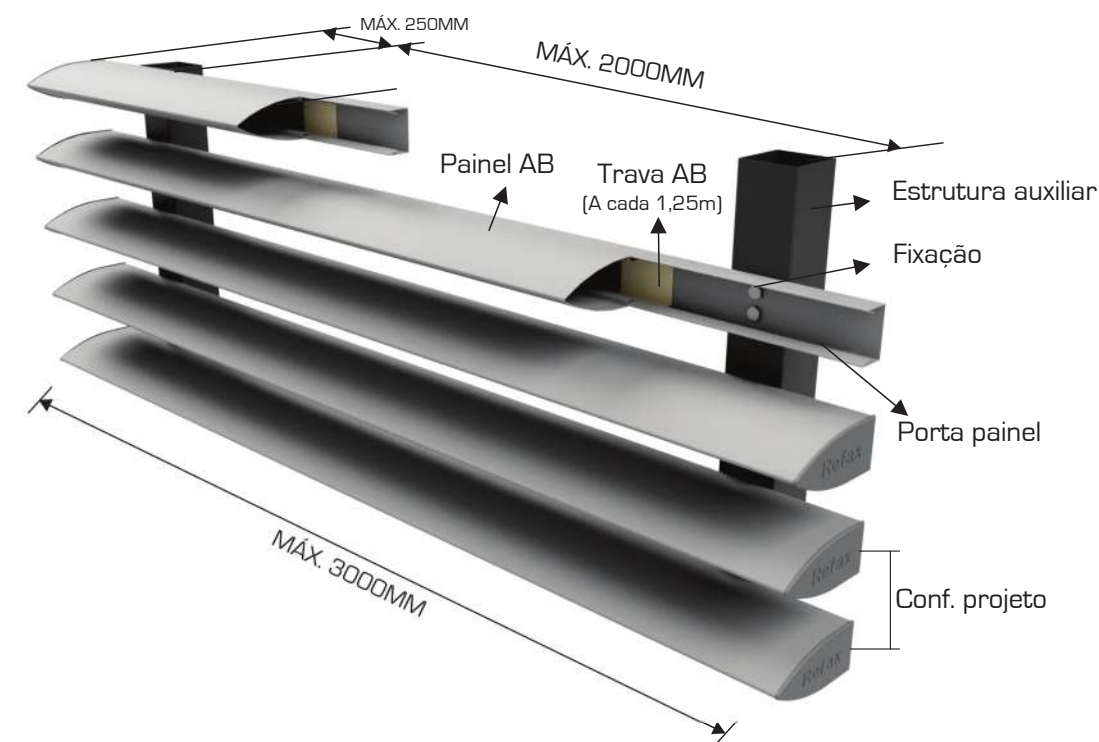

Montagem

Brise Metálico Linear AB

O **Brise Metálico linear AB** destaca-se pelo design aerodinâmico com painéis em **formato de ogiva** (seção de "meia asa de avião"), que garantem um **acabamento impecável em todas as faces**. Disponível nas dimensões AB75x200 e AB40x100, o sistema alia sofisticação estética a um desempenho técnico superior.

Sua **instalação é simples** e eficiente, permitindo aplicações versáteis como brise linear, forro ou revestimento. Fabricado em alumínio de alta resistência, permite o ajuste do espaçamento entre eixos para o controle preciso de luminosidade, ventilação e privacidade, resultando em uma volumetria fluida e moderna.

Algumas alternativas de Montagem

Brise Duplo

Brise 45°

- **Matéria-prima:** Alumínio ou galvalume.
- **Cores:** 36 cores padrão ou outras sob consulta.
- **Dimensões:** Comprimento conforme projeto.
- **Acabamento:** Pintura poliéster com cura em alta temperatura (sistema coil Coating), 1.000 horas Salt spray.
- **Superfície:** Lisa ou perfurada.
- **Manutenção:** Recomenda-se limpeza periódica do produto com detergente Neutro. Ver manual de manutenção e limpeza disponível em www.refax.com.br
- **Instalação:**
 - Componentes de fixação devem ser fabricados em aço inoxidável.
 - A instalação deve ser realizada por empresa especializada e seguindo rigorosamente todas as normas deste informativo.
 - Para garantir a correta especificação do sistema de fixação, o departamento técnico deverá ser consultado.
 - Brises foram desenvolvidos para sombreamento, portanto não devem ser Aplicados como guarda-corpo, gradis, portões ou coberturas.
- **Garantia:**
 - Garantia de 5 anos contra defeitos de fabricação, desde que observadas as normas acima relacionadas.
 - A garantia não se estende aos serviços de instalação.
 - A garantia não se aplica a produtos fabricados em galvalume.