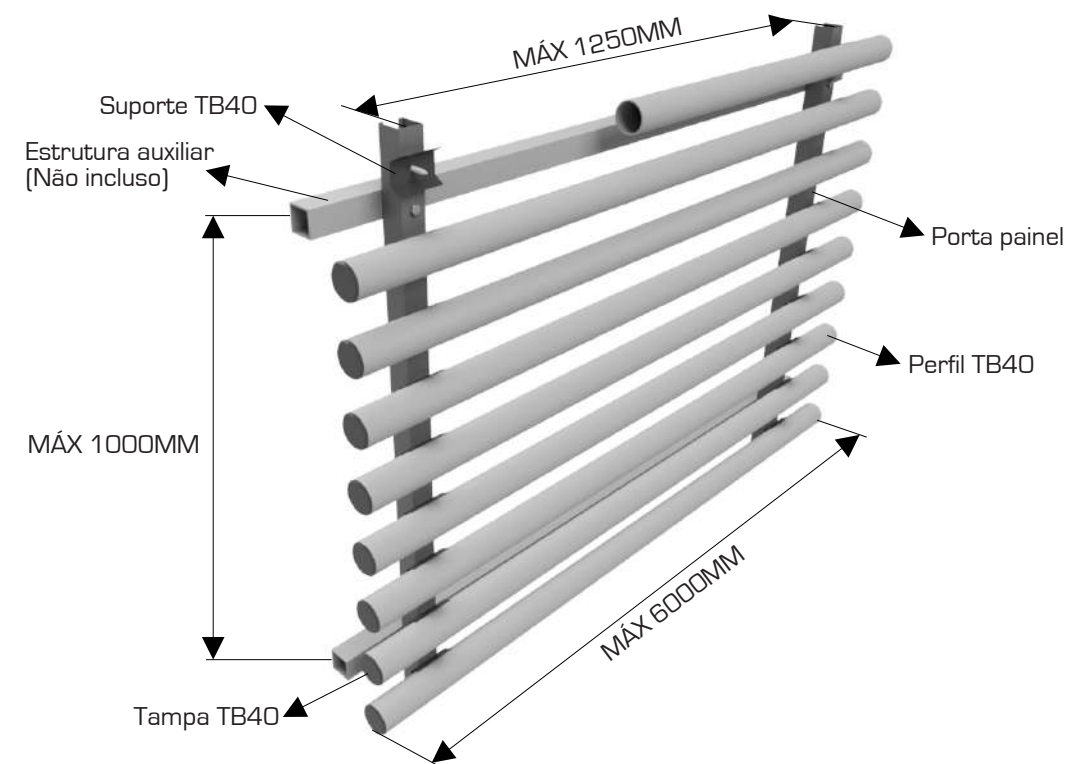

Montagem

Brise Linear TB40

O Brise Metálico Linear TB40 é composto por painéis cilíndricos de 40 mm de diâmetro e comprimento customizável até 6.000 mm. Este sistema oferece um design limpo e moderno, com painéis de acabamento liso fechados por tampas exclusivas que garantem um acabamento impecável.

Os tubos podem ser instalados na vertical ou horizontal, **fixados ao porta-painel** por parafusos, assegurando montagem rápida e alinhamento preciso. Sua flexibilidade permite **ajustar o passo** entre painéis, garantindo controle total sobre o sombreamento e a transparência da fachada.

É ideal para projetos que buscam um aspecto volumétrico e estilizado, aliando controle solar eficiente à alta durabilidade metálica.

Componentes

Acessórios

Tabela Peso (Kg/m²)

Modelo	Passo Padrão	Alumínio
TB40	80	7,32