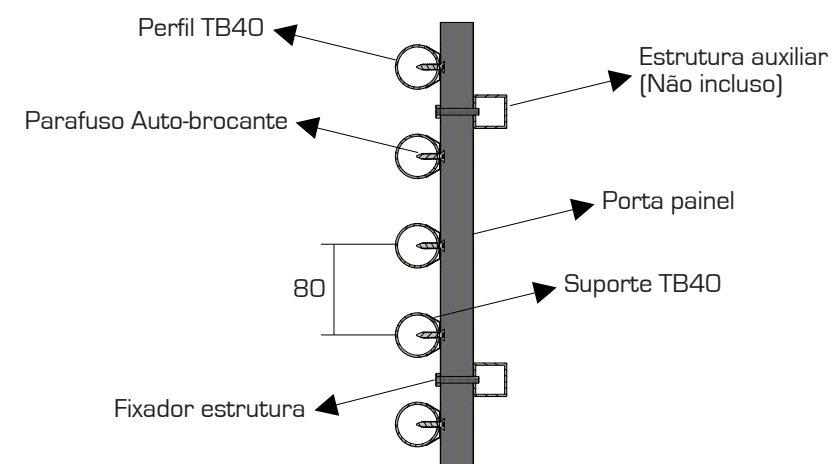

Detalhe de Montagem