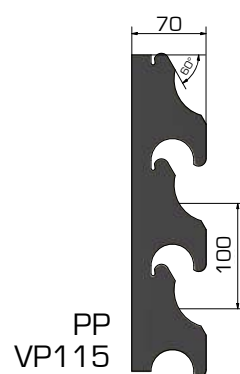

Montagem

Brise Linear VP115

O Brise Metálico Linear VP115 é composto por venezianas fixas que garantem **ventilação permanente** com alta eficiência técnica. Seu diferencial reside na ampla área de transpasse entre painéis, proporcionando **vedação superior** e maior estanqueidade em comparação a outros modelos da categoria.

Componentes

Porta Painel

Padrão de Perfuração

Confirmar disponibilidade do padrão de perfuração

Tabela Peso (Kg/m²)

Modelo	Alumínio	Galvalume
VP115	2,70	6,75

Os dados desse catálogo estão sujeitos a modificações sem aviso prévio. Medidas em milímetros.