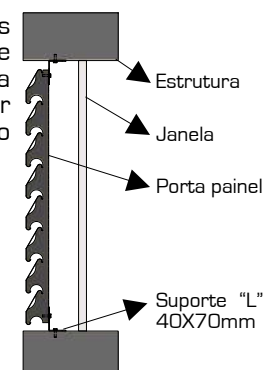

Montagem

Brise Linear VP115

O Brise Metálico Linear VP115 é composto por venezianas fixas que garantem **ventilação permanente** com alta eficiência técnica. Seu diferencial reside na ampla área de transpasse entre painéis, proporcionando **vedação superior** e maior estanqueidade em comparação a outros modelos da categoria.

Componentes

Porta Painel

Padrão de Perfuração

Confirmar disponibilidade do padrão de perfuração

Tabela Peso (Kg/m²)

Modelo	Alumínio	Galvalume
VP115	2,70	6,75

Os dados desse catálogo estão sujeitos a modificações sem aviso prévio. Medidas em milímetros.

Algumas alternativas de Montagem

MONTAGEM DENTRO DO VÃO

Para vãos maiores que 1000mm, deve se considerar uma estrutura auxiliar para sustentar o porta painel

MONTAGEM MARQUISE

MONTAGEM FORA DO VÃO

- **Matéria-prima:** Alumínio ou galvalume.
- **Cores:** 36 cores padrão ou outras sob consulta.
- **Dimensões:** Comprimento conforme projeto.
- **Acabamento:** Pintura poliéster com cura em alta temperatura (sistema coil Coating), 1.000 horas Salt spray.
- **Superfície:** Lisa ou perfurada.
- **Manutenção:** Recomenda-se limpeza periódica do produto com detergente Neutro. Ver manual de manutenção e limpeza disponível em www.refax.com.br
- **Instalação:**
 - Componentes de fixação devem ser fabricados em aço inoxidável.
 - A instalação deve ser realizada por empresa especializada e seguindo rigorosamente todas as normas deste informativo.
 - Para garantir a correta especificação do sistema de fixação, o departamento técnico deverá ser consultado.
 - Brises foram desenvolvidos para sombreamento, portanto não devem ser Aplicados como guarda-corpo, gradis, portões ou coberturas.
- **Garantia:**
 - Garantia de 5 anos contra defeitos de fabricação, desde que observadas as normas acima relacionadas.
 - A garantia não se estende aos serviços de instalação.
 - A garantia não se aplica a produtos fabricados em galvalume.