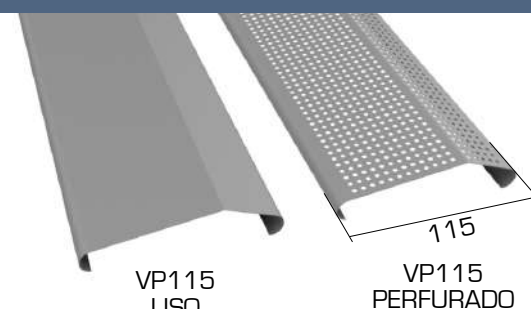

Montagem

Brise Linear VP115

O Brise Metálico Linear VP115 é composto por venezianas fixas que garantem **ventilação permanente** com alta eficiência técnica. Seu diferencial reside na ampla área de transpasse entre painéis, proporcionando **vedação superior** e maior estanqueidade em comparação a outros modelos da categoria.

É a solução ideal para fechamento de vãos e revestimento de fachadas. O sistema alia o **controle solar e a privacidade** à circulação de ar contínua, otimizando o conforto térmico dos ambientes.

Fabricado em alumínio ou galvalume, permite personalização total de cores. Sua alta resistência garante integridade estrutural e um aspecto regular, estilizado e volumétrico à edificação.

Componentes

Porta Painel

Padrão de Perfuração

Confirmar disponibilidade do padrão de perfuração

Tabela Peso (Kg/m²)

Modelo	Alumínio	Galvalume
VP115	2,70	6,75

Os dados desse catálogo estão sujeitos a modificações sem aviso prévio. Medidas em milímetros.