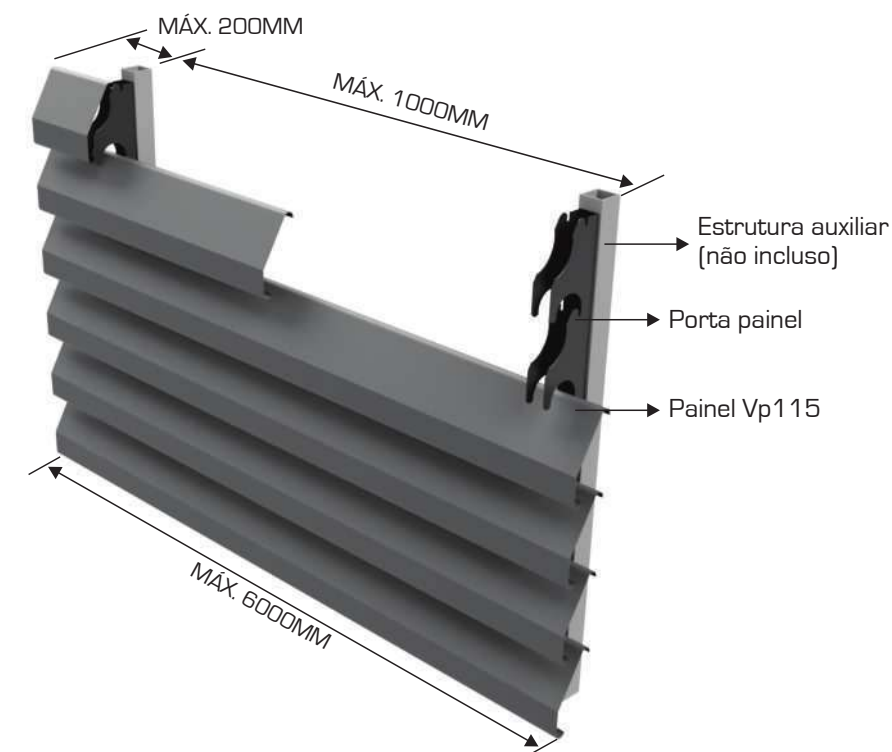

Montagem

Brise Linear VP115

O Brise Metálico Linear VP115 é composto por venezianas fixas que garantem **ventilação permanente** com alta eficiência técnica. Seu diferencial reside na ampla área de transpasse entre painéis, proporcionando **vedação superior** e maior estanqueidade em comparação a outros modelos da categoria.

É a solução ideal para fechamento de vãos e revestimento de fachadas. O sistema alia o **controle solar e a privacidade** à circulação de ar contínua, otimizando o conforto térmico dos ambientes.

Fabricado em alumínio ou galvalume, permite personalização total de cores. Sua alta resistência garante integridade estrutural e um aspecto regular, estilizado e volumétrico à edificação.