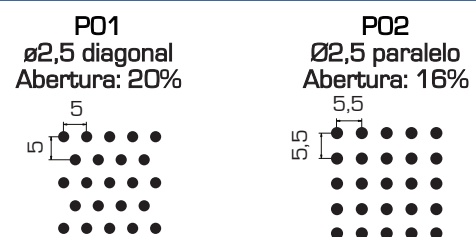

Montagem

Brise Linear VP115

O Brise Metálico Linear VP115 é composto por venezianas fixas que garantem **ventilação permanente** com alta eficiência técnica. Seu diferencial reside na ampla área de transpasse entre painéis, proporcionando **vedação superior** e maior estanqueidade em comparação a outros modelos da categoria.

Componentes

Porta Painel

Padrão de Perfuração

Confirmar disponibilidade do padrão de perfuração

Tabela Peso (Kg/m²)

Modelo	Alumínio	Galvalume
VP115	2,70	6,75

Os dados desse catálogo estão sujeitos a modificações sem aviso prévio. Medidas em milímetros.