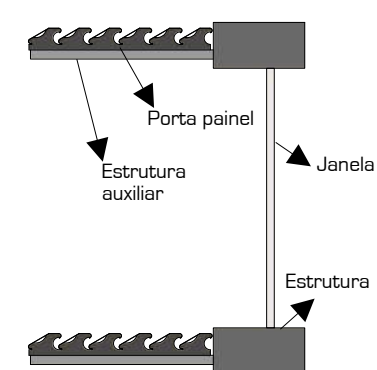

Montagem

Brise Linear VP115

O Brise Metálico Linear VP115 é composto por venezianas fixas que garantem **ventilação permanente** com alta eficiência técnica. Seu diferencial reside na ampla área de transpasse entre painéis, proporcionando **vedação superior** e maior estanqueidade em comparação a outros modelos da categoria.

Componentes

Porta Painel

Padrão de Perfuração

Confirmar disponibilidade do padrão de perfuração

Tabela Peso (Kg/m²)

Modelo	Alumínio	Galvalume
VP115	2,70	6,75

Os dados desse catálogo estão sujeitos a modificações sem aviso prévio. Medidas em milímetros.

Algumas alternativas de Montagem

MONTAGEM DENTRO DO VÃO

Para vãos maiores que 1000mm, deve se considerar uma estrutura auxiliar para sustentar o porta painel

MONTAGEM MARQUISE

MONTAGEM FORA DO VÃO

- **Matéria-prima:** Alumínio ou galvalume.
- **Cores:** 36 cores padrão ou outras sob consulta.
- **Dimensões:** Comprimento conforme projeto.
- **Acabamento:** Pintura poliéster com cura em alta temperatura (sistema coil Coating), 1.000 horas Salt spray.
- **Superfície:** Lisa ou perfurada.
- **Manutenção:** Recomenda-se limpeza periódica do produto com detergente Neutro. Ver manual de manutenção e limpeza disponível em www.refax.com.br
- **Instalação:**
 - Componentes de fixação devem ser fabricados em aço inoxidável.
 - A instalação deve ser realizada por empresa especializada e seguindo rigorosamente todas as normas deste informativo.
 - Para garantir a correta especificação do sistema de fixação, o departamento técnico deverá ser consultado.
 - Brises foram desenvolvidos para sombreamento, portanto não devem ser Aplicados como guarda-corpo, gradis, portões ou coberturas.
- **Garantia:**
 - Garantia de 5 anos contra defeitos de fabricação, desde que observadas as normas acima relacionadas.
 - A garantia não se estende aos serviços de instalação.
 - A garantia não se aplica a produtos fabricados em galvalume.