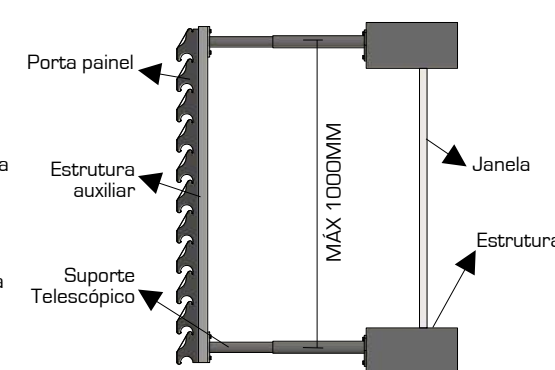

Montagem

Brise Linear VP115

O Brise Metálico Linear VP115 é composto por venezianas fixas que garantem **ventilação permanente** com alta eficiência técnica. Seu diferencial reside na ampla área de transpasse entre painéis, proporcionando **vedação superior** e maior estanqueidade em comparação a outros modelos da categoria.

Componentes

Porta Painel

Padrão de Perfuração

Confirmar disponibilidade do padrão de perfuração

Tabela Peso (Kg/m²)

Modelo	Alumínio	Galvalume
VP115	2,70	6,75

Os dados desse catálogo estão sujeitos a modificações sem aviso prévio. Medidas em milímetros.

Algumas alternativas de Montagem

MONTAGEM DENTRO DO VÃO

Para vãos maiores que 1000mm, deve se considerar uma estrutura auxiliar para sustentar o porta painel

MONTAGEM MARQUISE

MONTAGEM FORA DO VÃO

- **Matéria-prima:** Alumínio ou galvalume.
- **Cores:** 36 cores padrão ou outras sob consulta.
- **Dimensões:** Comprimento conforme projeto.
- **Acabamento:** Pintura poliéster com cura em alta temperatura (sistema coil Coating), 1.000 horas Salt spray.
- **Superfície:** Lisa ou perfurada.
- **Manutenção:** Recomenda-se limpeza periódica do produto com detergente Neutro. Ver manual de manutenção e limpeza disponível em www.refax.com.br
- **Instalação:**
 - Componentes de fixação devem ser fabricados em aço inoxidável.
 - A instalação deve ser realizada por empresa especializada e seguindo rigorosamente todas as normas deste informativo.
 - Para garantir a correta especificação do sistema de fixação, o departamento técnico deverá ser consultado.
 - Brises foram desenvolvidos para sombreamento, portanto não devem ser Aplicados como guarda-corpo, gradis, portões ou coberturas.
- **Garantia:**
 - Garantia de 5 anos contra defeitos de fabricação, desde que observadas as normas acima relacionadas.
 - A garantia não se estende aos serviços de instalação.
 - A garantia não se aplica a produtos fabricados em galvalume.