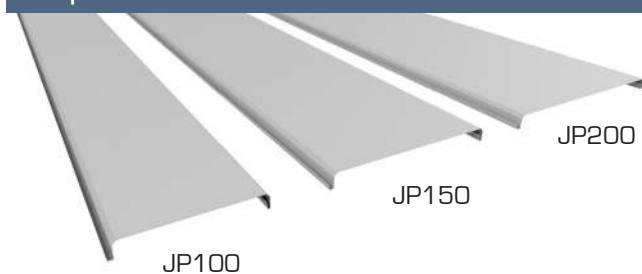

Componentes