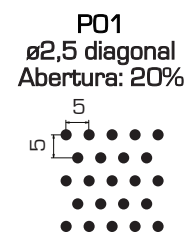

Componentes

Painéis

Porta painéis

Padrão de Perfuração

Confirmar disponibilidade do padrão de perfuração

Tabela Peso [Kg/m²]

Modelo	Passo Padrão	Alumínio	Galvalume
JP100	100	1,77	5,34
JP150	150	1,64	4,95
JP200	200	1,58	4,75