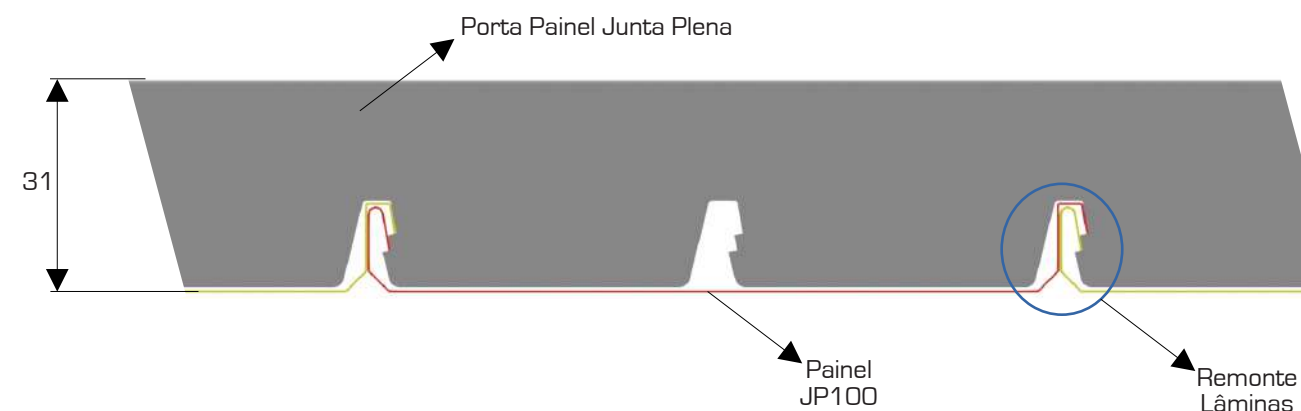

Montagem

Forro Junta Plena

O Forro Metálico linear Junta Plena é projetado para ambientes que exigem higienização constante ou enfrentam alta umidade, sendo uma **solução 100% lavável**. Composto por painéis lineares disponíveis nas larguras de 100, 150 e 200 mm, o sistema é encaixado sob pressão ao porta-painel múltiplo, criando uma **superfície estanque** de visual moderno.

Essa vedação técnica permite que a câmara formada entre o forro e a laje seja utilizada para insuflação ou retorno de ar-condicionado. Unindo eficiência operacional e rigor técnico, o sistema garante um acabamento linear preciso e **alta durabilidade** mesmo em condições severas de uso.

Componentes

Painéis

Porta painéis

Padrão de Perfuração

Confirmar disponibilidade do padrão de perfuração

Tabela Peso [Kg/m²]

Modelo	Passo Padrão	Alumínio	Galvalume
JP100	100	1,77	5,34
JP150	150	1,64	4,95
JP200	200	1,58	4,75

Os dados desse catálogo estão sujeitos a modificações sem aviso prévio. Medidas em milímetros.

Detalhe de Montagem