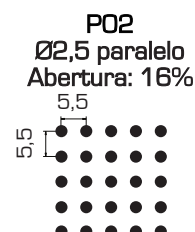

Componentes

Painéis

Porta painéis

Padrão de Perfuração

Confirmar disponibilidade do padrão de perfuração

Tabela Peso [Kg/m²]

Modelo	Passo Padrão	Alumínio	Galvalume
JP100	100	1,77	5,34
JP150	150	1,64	4,95
JP200	200	1,58	4,75