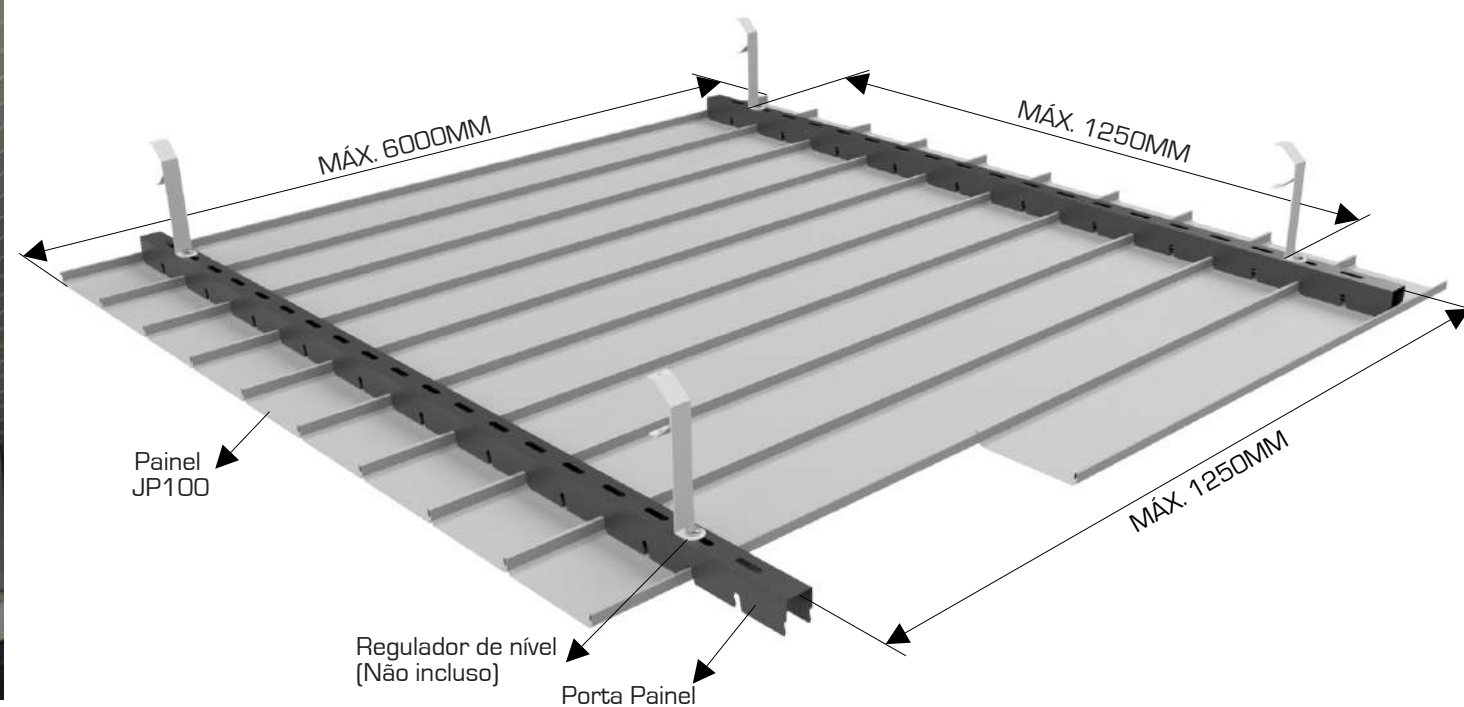

Montagem

Forro Junta Plena

O Forro Metálico linear Junta Plena é projetado para ambientes que exigem higienização constante ou enfrentam alta umidade, sendo uma **solução 100% lavável**. Composto por painéis lineares disponíveis nas larguras de 100, 150 e 200 mm, o sistema é encaixado sob pressão ao porta-painel múltiplo, criando uma **superfície estanque** de visual moderno.

Essa vedação técnica permite que a câmara formada entre o forro e a laje seja utilizada para insuflação ou retorno de ar-condicionado. Unindo eficiência operacional e rigor técnico, o sistema garante um acabamento linear preciso e **alta durabilidade** mesmo em condições severas de uso.

Os dados desse catálogo estão sujeitos a modificações sem aviso prévio. Medidas em milímetros.

Detalhe de Montagem

- **Matéria-prima:** Alumínio ou galvalume.
- **Cores:** 36 cores padrão ou outras sob consulta.
- **Dimensões:** Comprimento conforme projeto.
- **Acabamento:** Pintura poliéster com cura em alta temperatura (sistema coil Coating), 1.000 horas Salt spray.
- **Superfície:** Lisa.
- **Manutenção:** Recomenda-se limpeza periódica do produto com detergente Neutro.
- **Instalação:**
 - Componentes de fixação devem ser fabricados em aço inoxidável.
 - A instalação deve ser realizada por empresa especializada e seguindo rigorosamente todas as normas deste informativo.
 - Todas as instalações acima do forro, como dutos e tubulações, devem estar finalizadas e testadas antes de iniciar a montagem do forro.
 - Garantir que os pendurais (Arames ou tirantes) sejam dimensionados e Espaçados conforme a carga total do sistema (peso das placas + peso dos acessórios, como luminárias).
- **Garantia:**
 - Garantia de 5 anos contra defeitos de fabricação, desde que observadas as normas acima relacionadas.
 - A garantia não se estende aos serviços de instalação.
 - A garantia não se aplica a produtos fabricados em galvalume.