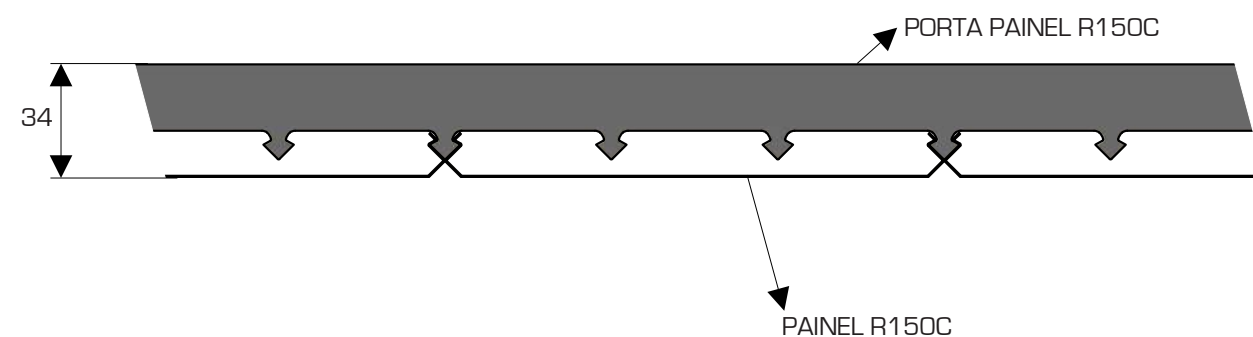

- **Matéria-prima:** Alumínio ou galvalume.
- **Cores:** 36 cores padrão ou outras sob consulta.
- **Dimensões:** Comprimento conforme projeto.
- **Acabamento:** Pintura poliéster com cura em alta temperatura (sistema coil Coating), 1.000 horas Salt spray.
- **Superfície:** Lisa.
- **Manutenção:** Recomenda-se limpeza periódica do produto com detergente Neutro.
- **Instalação:**
  - Componentes de fixação devem ser fabricados em aço inoxidável.
  - A instalação deve ser realizada por empresa especializada e seguindo rigorosamente todas as normas deste informativo.
  - Todas as instalações acima do forro, como dutos e tubulações, devem estar finalizadas e testadas antes de iniciar a montagem do forro.
  - Garantir que os pendurais (Arames ou tirantes) sejam dimensionados e Espaçados conforme a carga total do sistema (peso das placas + peso dos acessórios, como luminárias).
- **Garantia:**
  - Garantia de 5 anos contra defeitos de fabricação, desde que observadas as normas acima relacionadas.
  - A garantia não se estende aos serviços de instalação.
  - A garantia não se aplica a produtos fabricados em galvalume.

Animação de instalação

Para mais informações sobre o produto e tutorial de instalação, acesso nosso site:

WWW.REFAX.COM.BR