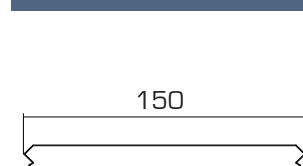

Montagem

Forro Linear R150C

O **Forro Metálico Linear R150C** é composto por painéis de **cantos chanfrados** fixados sob pressão ao porta-painel exclusivo. É uma solução inteligente e econômica, ideal para o fechamento de grandes vãos, forros de amplos estabelecimentos e revestimentos de fachadas.

Componentes

Painel

Porta painel

Padrão de Perfuração

P01
Ø2,5 diagonal
Abertura: 20%

P02
Ø2,5 paralelo
Abertura: 16%

Confirmar disponibilidade do padrão de perfuração

Tabela Peso (Kg/m²)