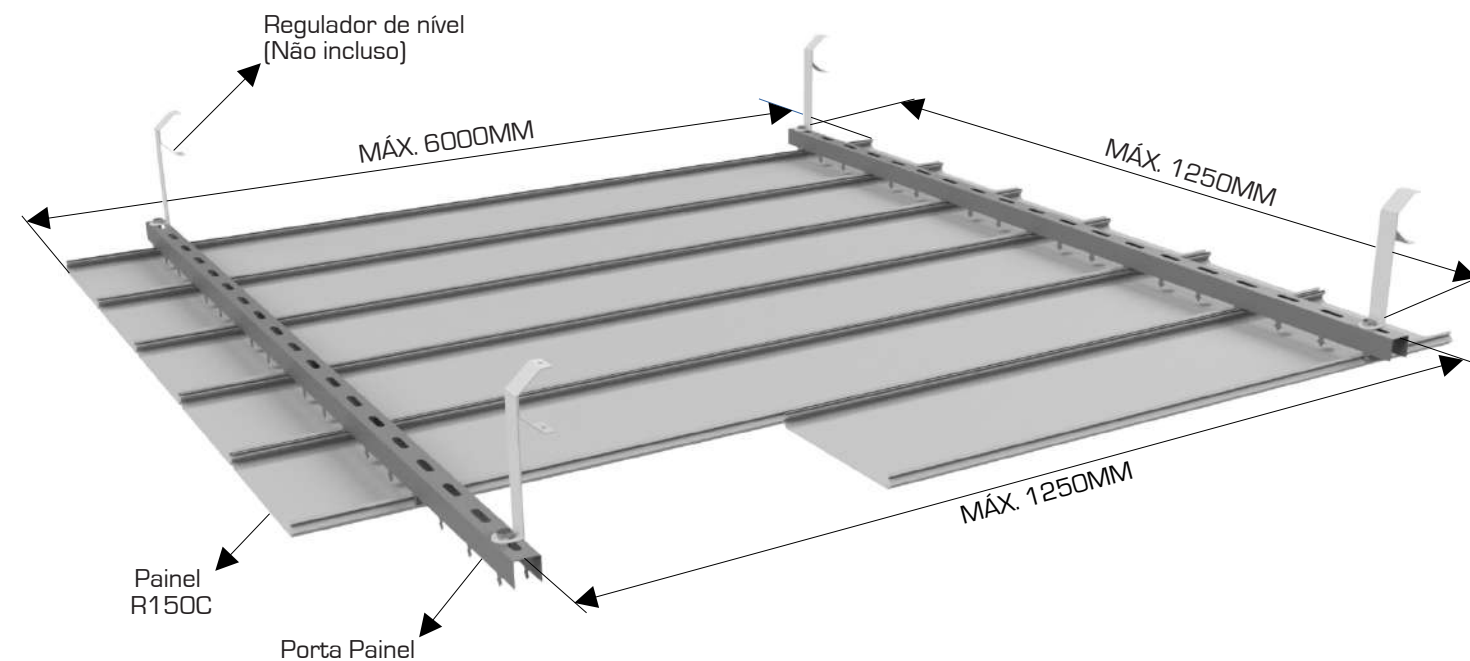

Montagem

Forro Linear R150C

O **Forro Metálico Linear R150C** é composto por painéis de **cantos chanfrados** fixados sob pressão ao porta-painel exclusivo. É uma solução inteligente e econômica, ideal para o fechamento de grandes vãos, forros de amplos estabelecimentos e revestimentos de fachadas.

Disponíveis em acabamento liso ou perfurado, os painéis oferecem durabilidade e rapidez de montagem. Por sua resistência e **facilidade de manutenção**, o sistema é amplamente indicado para ambientes de alto fluxo e exigência técnica, como hospitais, indústrias e aeroportos, garantindo um alinhamento linear preciso e moderno.

Componentes

Painel

Porta painel

Padrão de Perfuração

P01
Ø2,5 diagonal
Abertura: 20%

P02
Ø2,5 paralelo
Abertura: 16%

Confirmar disponibilidade do padrão de perfuração

Tabela Peso (Kg/m²)