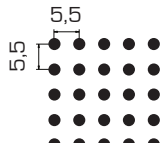

Componentes

Painel

Porta painel

Padrão de Perfuração

P01
Ø2,5 diagonal
Abertura: 20%

P02
Ø2,5 paralelo
Abertura: 16%

Confirmar disponibilidade do padrão de perfuração

Tabela Peso (Kg/m²)