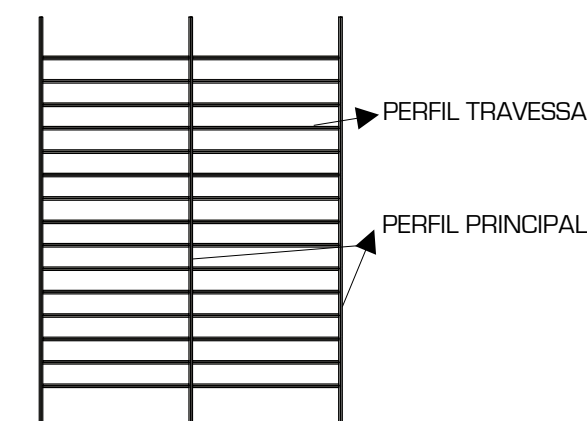

MODULAÇÃO PARALELA

- **Matéria-prima:** Alumínio ou galvalume.
- **Cores:** 36 cores padrão ou outras sob consulta.
- **Dimensões:** Comprimento conforme projeto.
- **Acabamento:** Pintura poliéster com cura em alta temperatura (sistema coil Coating), 1.000 horas Salt spray.
- **Superfície:** Lisa ou perfurada.
- **Manutenção:** Recomenda-se limpeza periódica do produto com detergente Neutro.
- **Instalação:**
  - Componentes de fixação devem ser fabricados em aço inoxidável.
  - A instalação deve ser realizada por empresa especializada e seguindo rigorosamente todas as normas deste informativo.
  - Todas as instalações acima do forro, como dutos e tubulações, devem estar finalizadas e testadas antes de iniciar a montagem do forro.
  - Garantir que os pendurais (Arames ou tirantes) sejam dimensionados e Espaçados conforme a carga total do sistema (peso das placas + peso dos acessórios, como luminárias).
- **Garantia:**
  - Garantia de 5 anos contra defeitos de fabricação, desde que observadas as normas acima relacionadas.
  - A garantia não se estende aos serviços de instalação.
  - A garantia não se aplica a produtos fabricados em galvalume.

Animação de instalação

Para mais informações sobre o produto e tutorial de instalação, acesso nosso site:

WWW.REFAX.COM.BR