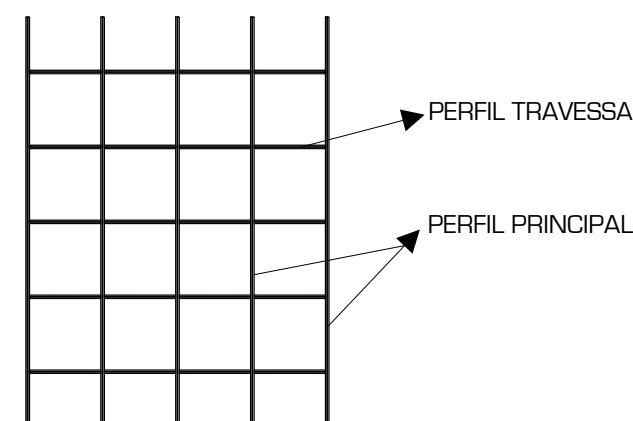

Algumas alternativas de Montagem

MODULAÇÃO QUADRADA