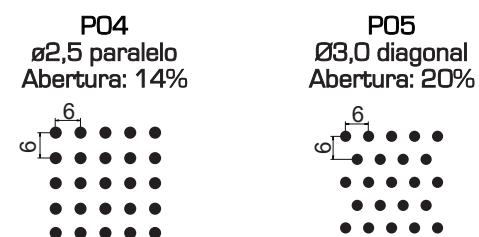

Montagem

Forro Quadribaffle

O **Forro Metálico Quadribaffle** é composto por painéis verticais de 30 mm x 100 mm que se encaixam formando **planos reticulados**, ideais para definir o pé-direito em grandes ambientes com sofisticação. Sua estrutura modular permite que os vãos sejam preenchidos com grelhas de forro colmeia ou bandejas tegulares, oferecendo total liberdade criativa.

Com grande agilidade na instalação, o sistema garante acesso imediato às instalações no sobreforro. É a solução técnica perfeita para projetos que buscam o equilíbrio entre o design linear e o volumétrico, mantendo a funcionalidade e o rigor estético.

Componentes

Padrão de Perfuração

Confirmar disponibilidade do padrão de perfuração

Tabela Peso (Kg/m²)

Modulação	Alumínio	Galvalume
640x640	1,30	3,83
800x800	1,02	2,99
1000x1000	0,81	2,39
1250x1250	0,65	1,92