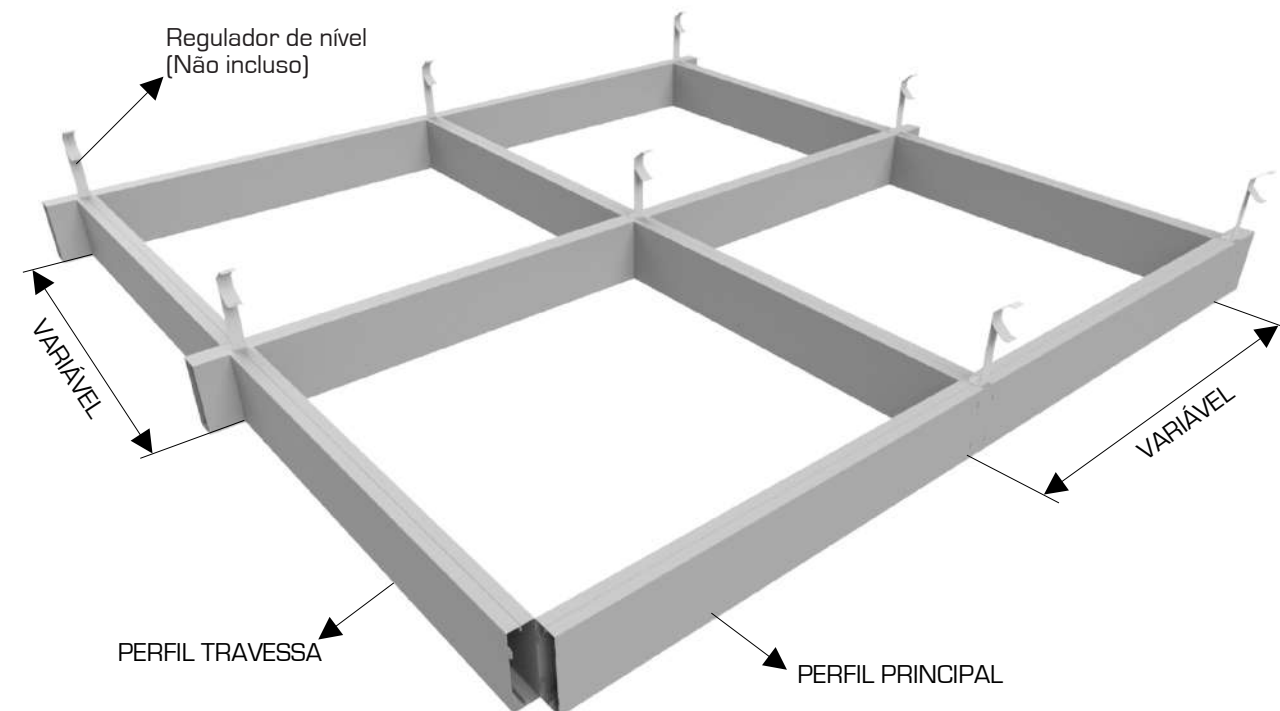

Montagem

Forro Quadribaffle

O **Forro Metálico Quadribaffle** é composto por painéis verticais de 30 mm x 100 mm que se encaixam formando **planos reticulados**, ideais para definir o pé-direito em grandes ambientes com sofisticação. Sua estrutura modular permite que os vãos sejam preenchidos com grelhas de forro colmeia ou bandejas tegulares, oferecendo total liberdade criativa.

Com grande agilidade na instalação, o sistema garante acesso imediato às instalações no sobreforro. É a solução técnica perfeita para projetos que buscam o equilíbrio entre o design linear e o volumétrico, mantendo a funcionalidade e o rigor estético.

Componentes

Padrão de Perfuração

Confirmar disponibilidade do padrão de perfuração

Tabela Peso (Kg/m²)

Modulação	Alumínio	Galvalume
640x640	1,30	3,83
800x800	1,02	2,99
1000x1000	0,81	2,39
1250x1250	0,65	1,92