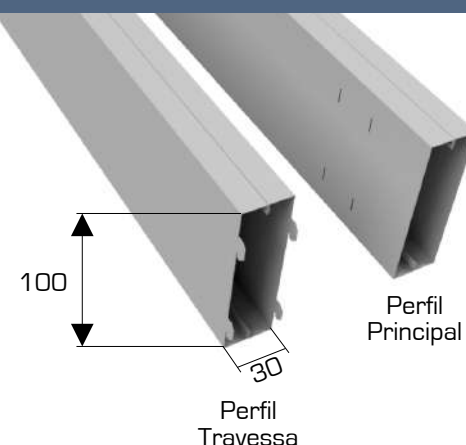

Montagem

Forro Quadribaffle

O **Forro Metálico Quadribaffle** é composto por painéis verticais de 30 mm x 100 mm que se encaixam formando **planos reticulados**, ideais para definir o pé-direito em grandes ambientes com sofisticação. Sua estrutura modular permite que os vãos sejam preenchidos com grelhas de forro colmeia ou bandejas tegulares, oferecendo total liberdade criativa.

Com grande agilidade na instalação, o sistema garante acesso imediato às instalações no sobreforro. É a solução técnica perfeita para projetos que buscam o equilíbrio entre o design linear e o volumétrico, mantendo a funcionalidade e o rigor estético.

Componentes

Padrão de Perfuração

Confirmar disponibilidade do padrão de perfuração

Tabela Peso (Kg/m²)

Modulação	Alumínio	Galvalume
640x640	1,30	3,83
800x800	1,02	2,99
1000x1000	0,81	2,39
1250x1250	0,65	1,92