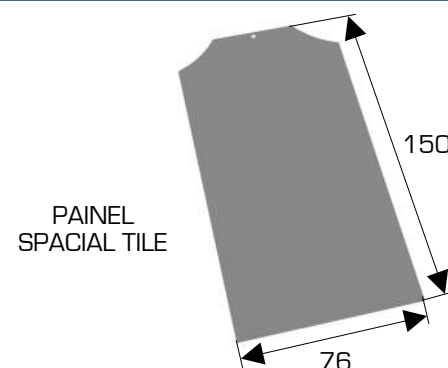

Componentes