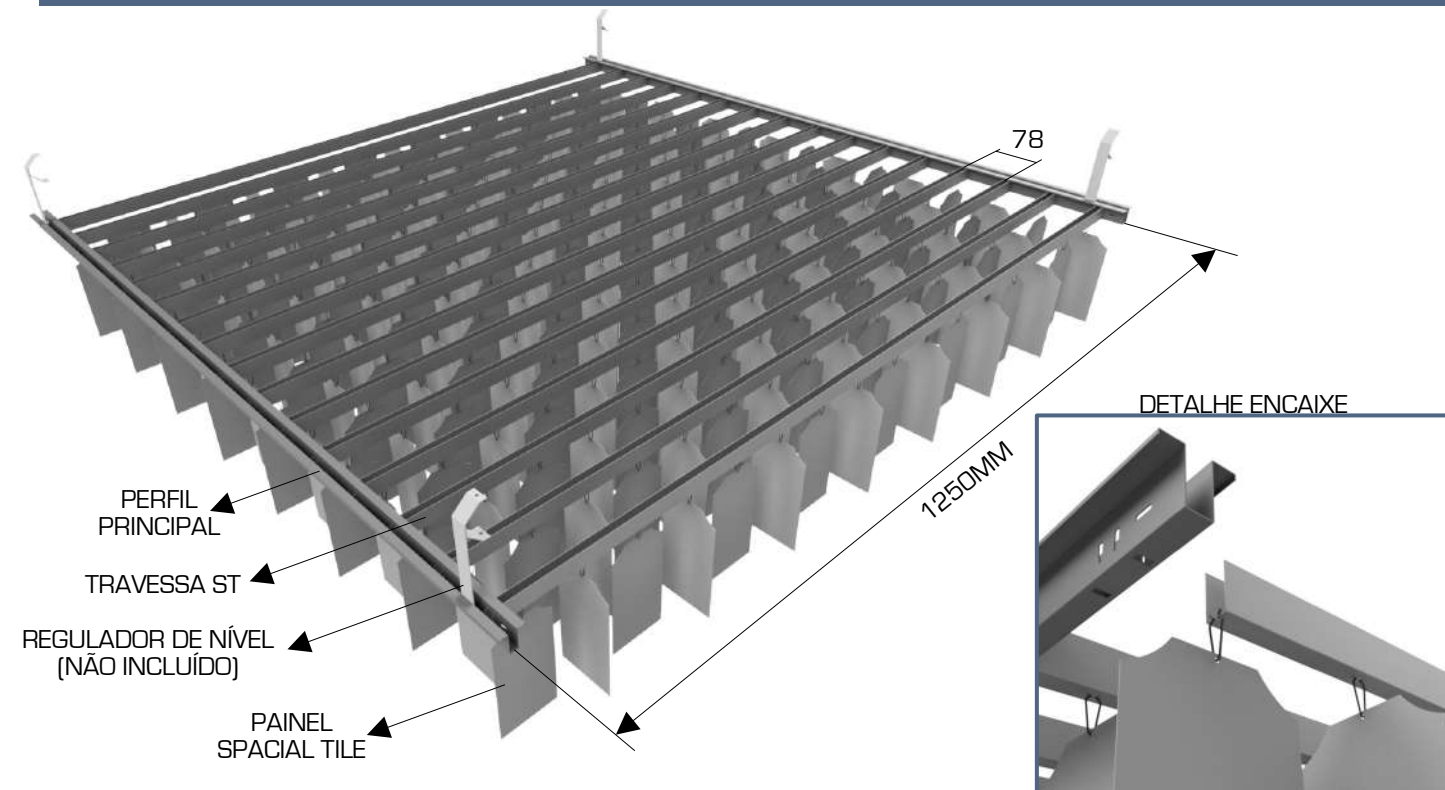

## Montagem

## Forro Metálico Spacial tile

O Forro Metálico Spacial Tile é um sistema de forro aberto composto por **placas suspensas** em sentidos alternados, criando um efeito dinâmico e de movimento único ao plano. Desenvolvido para ambientes internos, seu design inteligente impede o contato entre as placas, eliminando ruídos causados por correntes de ar ou vento.

Além do **alto impacto visual e apelo decorativo**, a disposição estratégica dos componentes auxilia na redução da propagação de ondas sonoras, garantindo excelente performance acústica ao ambiente.

É a solução ideal para diferenciar espaços corporativos ou comerciais, unindo **sofisticação estética**, funcionalidade técnica e alta durabilidade.