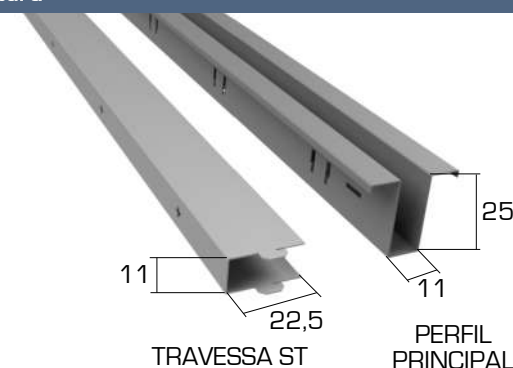

Estrutura

Acessórios