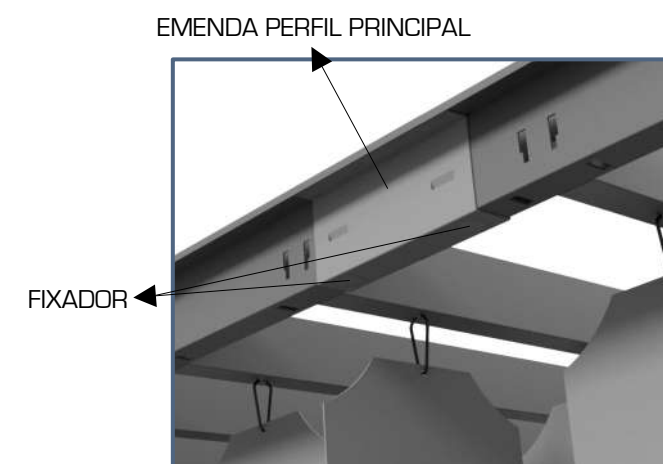

Detalhes de Montagem

- **Matéria-prima:** Alumínio ou galvalume.
- **Cores:** 36 cores padrão ou outras sob consulta.
- **Dimensões:** Comprimento conforme projeto.
- **Acabamento:** Pintura poliéster com cura em alta temperatura (sistema coil Coating), 1.000 horas Salt spray.
- **Superfície:** Lisa.
- **Manutenção:** Recomenda-se limpeza periódica do produto com detergente Neutro.
- **Instalação:**
  - Componentes de fixação devem ser fabricados em aço inoxidável.
  - A instalação deve ser realizada por empresa especializada e seguindo rigorosamente todas as normas deste informativo.
  - Todas as instalações acima do forro, como dutos e tubulações, devem estar finalizadas e testadas antes de iniciar a montagem do forro.
  - Garantir que os pendurais (Arames ou tirantes) sejam dimensionados e Espaçados conforme a carga total do sistema (peso das placas + peso dos acessórios, como luminárias).
- **Garantia:**
  - Garantia de 5 anos contra defeitos de fabricação, desde que observadas as normas acima relacionadas.
  - A garantia não se estende aos serviços de instalação.
  - A garantia não se aplica a produtos fabricados em galvalume.