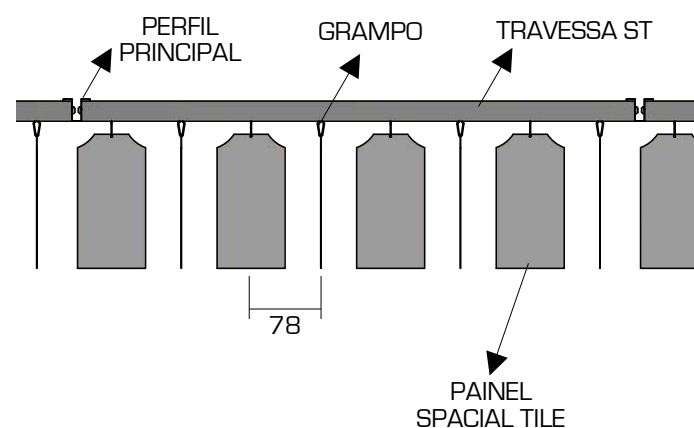

Detalhes de Montagem

- **Matéria-prima:** Alumínio ou galvalume.
- **Cores:** 36 cores padrão ou outras sob consulta.
- **Dimensões:** Comprimento conforme projeto.
- **Acabamento:** Pintura poliéster com cura em alta temperatura (sistema coil Coating), 1.000 horas Salt spray.
- **Superfície:** Lisa.
- **Manutenção:** Recomenda-se limpeza periódica do produto com detergente Neutro.
- **Instalação:**
  - Componentes de fixação devem ser fabricados em aço inoxidável.
  - A instalação deve ser realizada por empresa especializada e seguindo rigorosamente todas as normas deste informativo.
  - Todas as instalações acima do forro, como dutos e tubulações, devem estar finalizadas e testadas antes de iniciar a montagem do forro.
  - Garantir que os pendurais (Arames ou tirantes) sejam dimensionados e Espaçados conforme a carga total do sistema (peso das placas + peso dos acessórios, como luminárias).
- **Garantia:**
  - Garantia de 5 anos contra defeitos de fabricação, desde que observadas as normas acima relacionadas.
  - A garantia não se estende aos serviços de instalação.
  - A garantia não se aplica a produtos fabricados em galvalume.