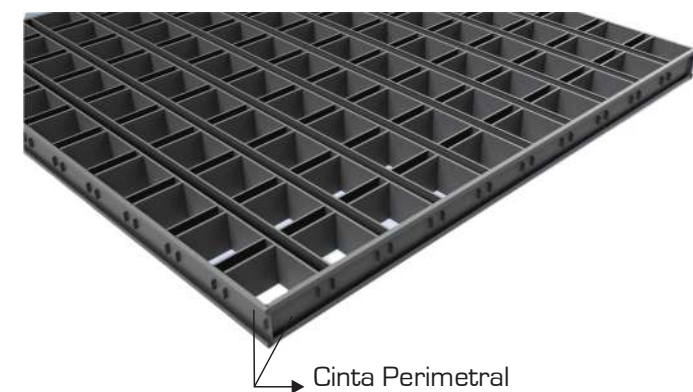

Forro Colmeia B15

O **Forro Metálico Colmeia B15** é um forro decorativo e funcional composto por grelhas de 625 x 625 mm ou 625 x 1250 mm. O sistema possui uma cinta perimetral e é **simplesmente apoiado sobre uma estrutura de perfil T15** clicado, o que proporciona um alinhamento perfeito e extrema facilidade de remoção para acesso às instalações no sobreforro.

O projeto permite total flexibilidade para a integração de iluminação, com pontos que podem ser fixados de forma independente em qualquer local do forro. Além disso, o desempenho acústico pode ser otimizado com a aplicação de **mantas acústicas** fixadas por grampos de aço temperado, garantindo estabilidade e conforto sonoro sem comprometer o design modular.

Animação de instalação

Para mais informações sobre o produto e tutorial de instalação, acesso nosso site:

WWW.REFAX.COM.BR

Componentes

Malha	Vão Luz	% Abertura	Alumínio
62,5	47,5	58%	2,70
69	54	61%	2,50
78	63	65%	2,30
89	74	69%	2,10
104	89	73%	1,90
125	110	77%	1,70

Os dados desse catálogo estão sujeitos a modificações sem aviso prévio. Medidas em milímetros.

Montagem

Algumas alternativas de Montagem