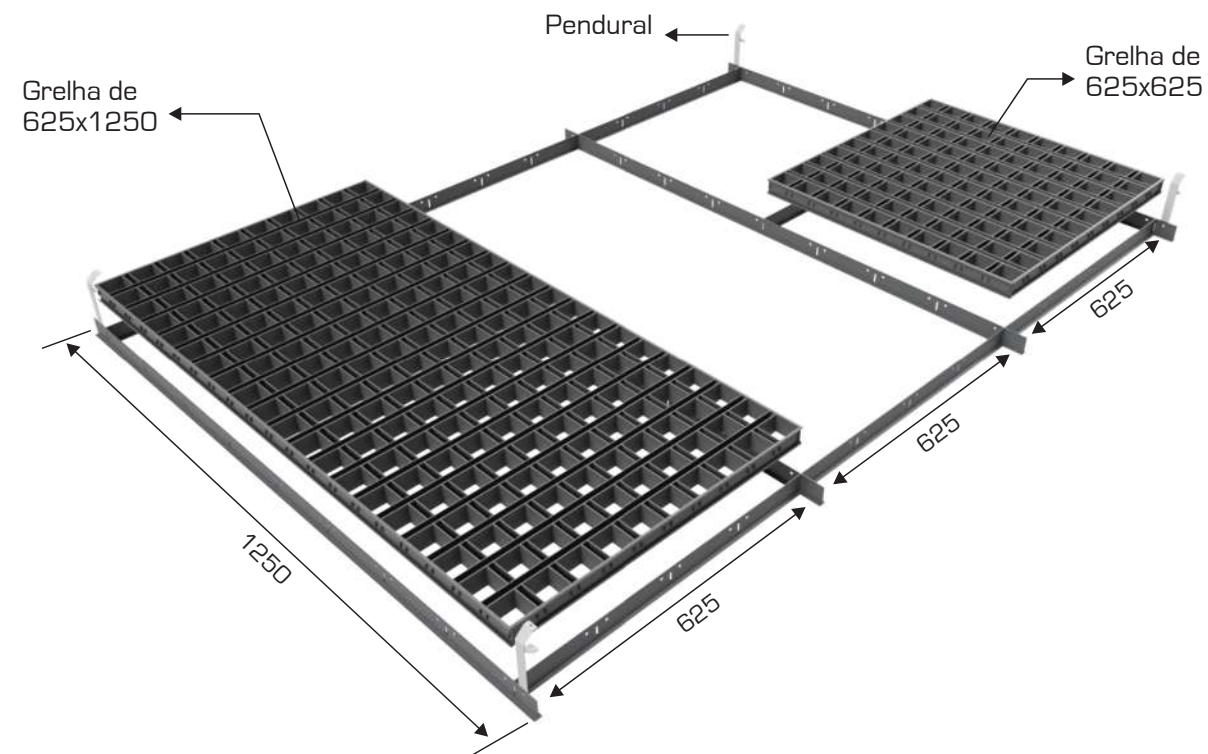

## Forro Colmeia B15

O **Forro Metálico Colmeia B15** é um forro decorativo e funcional composto por grelhas de 625 x 625 mm ou 625 x 1250 mm. O sistema possui uma cinta perimetral e é **simplesmente apoiado sobre uma estrutura de perfil T15** clicado, o que proporciona um alinhamento perfeito e extrema facilidade de remoção para acesso às instalações no sobreforro.

O projeto permite total flexibilidade para a integração de iluminação, com pontos que podem ser fixados de forma independente em qualquer local do forro. Além disso, o desempenho acústico pode ser otimizado com a aplicação de **mantas acústicas** fixadas por grampos de aço temperado, garantindo estabilidade e conforto sonoro sem comprometer o design modular.

### Componentes

Tabela Peso (Kg/m²)

Malha	Vão Luz	% Abertura	Alumínio
62,5	47,5	58%	2,70
69	54	61%	2,50
78	63	65%	2,30
89	74	69%	2,10
104	89	73%	1,90
125	110	77%	1,70

Os dados desse catálogo estão sujeitos a modificações sem aviso prévio. Medidas em milímetros.

### Montagem