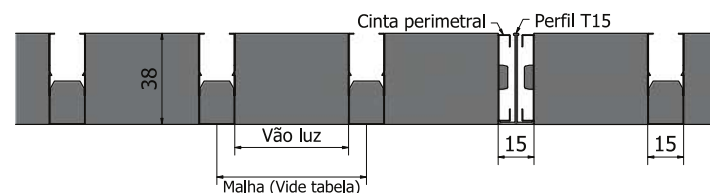

Forro Colmeia B15

O **Forro Metálico Colmeia B15** é um forro decorativo e funcional composto por grelhas de 625 x 625 mm ou 625 x 1250 mm. O sistema possui uma cinta perimetral e é **simplesmente apoiado sobre uma estrutura de perfil T15** clicado, o que proporciona um alinhamento perfeito e extrema facilidade de remoção para acesso às instalações no sobreforro.

O projeto permite total flexibilidade para a integração de iluminação, com pontos que podem ser fixados de forma independente em qualquer local do forro. Além disso, o desempenho acústico pode ser otimizado com a aplicação de **mantas acústicas** fixadas por grampos de aço temperado, garantindo estabilidade e conforto sonoro sem comprometer o design modular.

Animação de instalação

Para mais informações sobre o produto e tutorial de instalação, acesso nosso site:

WWW.REFAX.COM.BR

Componentes

Malha	Vão Luz	% Abertura	Alumínio
62,5	47,5	58%	2,70
69	54	61%	2,50
78	63	65%	2,30
89	74	69%	2,10
104	89	73%	1,90
125	110	77%	1,70

Os dados desse catálogo estão sujeitos a modificações sem aviso prévio. Medidas em milímetros.

Montagem

Algumas alternativas de Montagem