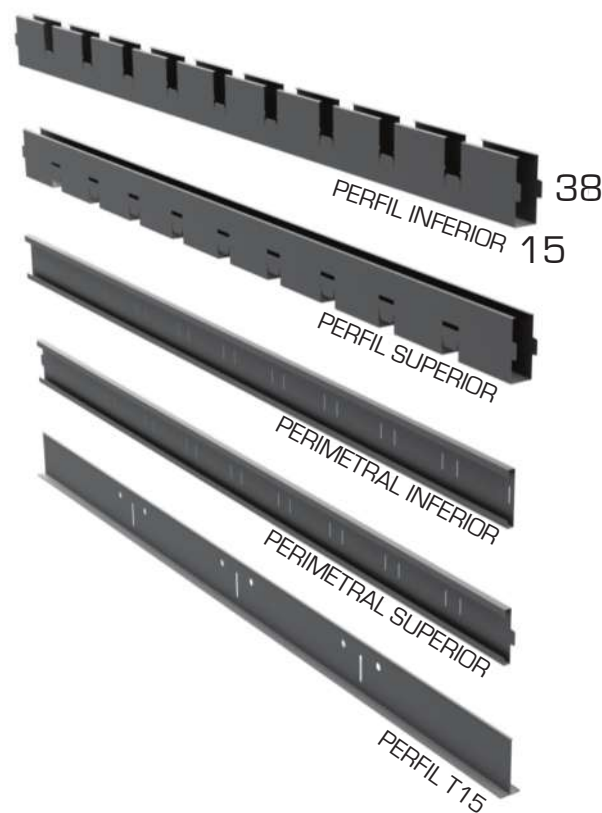

## Forro Colmeia B15

O **Forro Metálico Colmeia B15** é um forro decorativo e funcional composto por grelhas de 625 x 625 mm ou 625 x 1250 mm. O sistema possui uma cinta perimetral e é **simplesmente apoiado sobre uma estrutura de perfil T15** clicado, o que proporciona um alinhamento perfeito e extrema facilidade de remoção para acesso às instalações no sobreforro.

O projeto permite total flexibilidade para a integração de iluminação, com pontos que podem ser fixados de forma independente em qualquer local do forro. Além disso, o desempenho acústico pode ser otimizado com a aplicação de **mantas acústicas** fixadas por grampos de aço temperado, garantindo estabilidade e conforto sonoro sem comprometer o design modular.

### Componentes

Tabela Peso (Kg/m²)

Malha	Vão Luz	% Abertura	Alumínio
62,5	47,5	58%	2,70
69	54	61%	2,50
78	63	65%	2,30
89	74	69%	2,10
104	89	73%	1,90
125	110	77%	1,70

Os dados desse catálogo estão sujeitos a modificações sem aviso prévio. Medidas em milímetros.

### Montagem